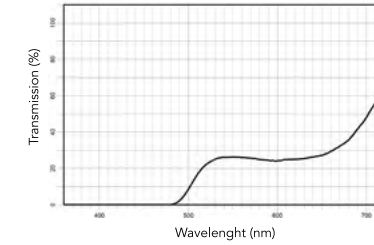

NEW SunBlocker Polara 450PG Sfumata
Codice: 45PG-28V00
Prezzo Netto: 55€
Categoria di trasmittanza: 2
Guida: diurna SI - notturna NO