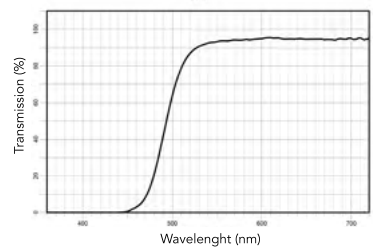

NEW SunBlocker 450
Codice: N450-28V00
Prezzo Netto: 55€
Categoria di trasmittanza: 0
Guida: diurna SI - notturna SI