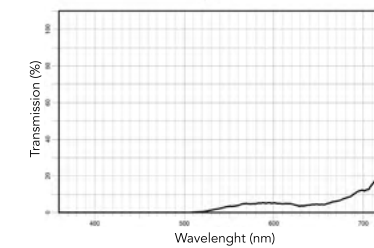

NEW SunBlocker Polara 530P
Codice: P53P-28V00
Prezzo Netto: 55€
Categoria di trasmittanza: 4
Guida: diurna NO - notturna NO