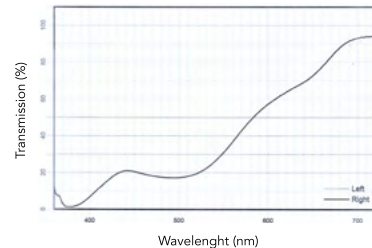

NUOVO
NEW SunBlocker ReNee2
Codice: REN2-28V00
Prezzo Netto: 55€
Categoria di trasmittanza: 1
Guida: diurna SI - notturna NO

FILTRI SOFT LIVING