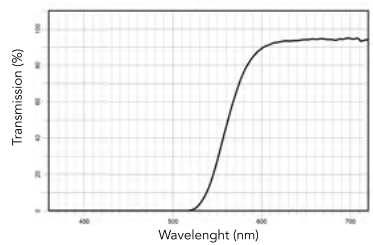

NEW SunBlocker 530
Codice: N530-28V00
Prezzo Netto: 55€
Categoria di trasmittanza: 1
Guida: diurna NO - notturna NO