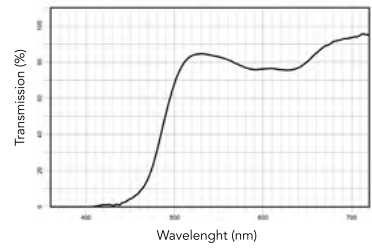

TRATTAMENTI FILTRANTI FOTOSELETTIVI

**NEW SunBlocker 420**  
Codice: N420-28V00  
Prezzo Netto: 55€  
Categoria di trasmittanza: 1  
Guida: diurna SI - notturna NO

**NEW SunBlocker 450**  
Codice: N450-28V00  
Prezzo Netto: 55€  
Categoria di trasmittanza: 0  
Guida: diurna SI - notturna SI