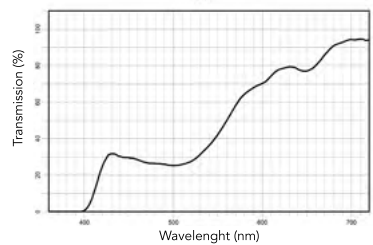

NEW SunBlocker ReNee
Codice: RENE-28V00
Prezzo Netto: 55€
Categoria di trasmittanza: 1
Guida: diurna SI - notturna NO