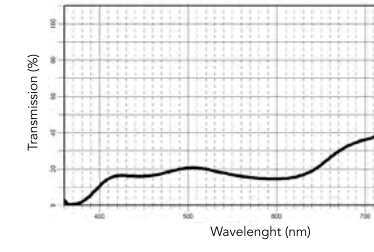

TRATTAMENTI FILTRANTI FOTOSELETTIVI E LENTI POLARIZZATE

**400 Polara Light**  
Codice: P04L-28V00  
Prezzo Netto: 55€  
Categoria di trasmittanza: 2  
Guida: diurna SI - notturna NO

**400 polara Dark**  
Codice: P40D-28V00  
Prezzo Netto: 55€  
Categoria di trasmittanza: 3  
Guida: diurna SI - notturna NO