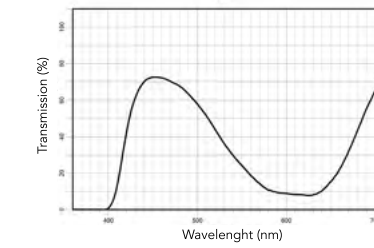

NEW SunBlocker Special Royal MCB
Codice: BMCB-69V00
Prezzo Netto: 120€
Categoria di trasmittanza: 2
Guida: diurna NO - notturna NO