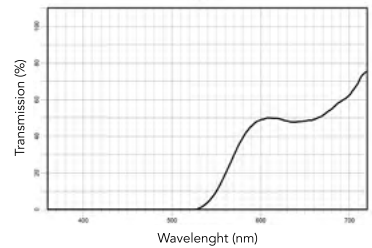

NEW SunBlocker 540
Codice: N540-28V00
Prezzo Netto: 55€
Categoria di trasmittanza: 2
Guida: diurna NO - notturna NO