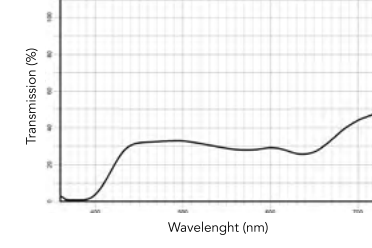

TRATTAMENTI FILTRANTI FOTOSELETTIVI E LENTI POLARIZZATE

**400 Polara Light**  
Codice: P04L-28V00  
Prezzo Netto: 55€  
Categoria di trasmittanza: 2  
Guida: diurna SI - notturna NO

**400 polara Dark**  
Codice: P40D-28V00  
Prezzo Netto: 55€  
Categoria di trasmittanza: 3  
Guida: diurna SI - notturna NO