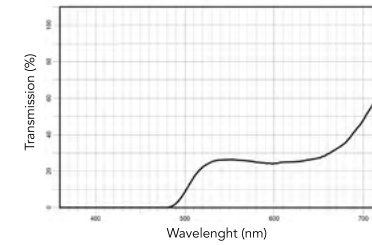

NEW SunBlocker Polara 450P
Codice: P45P-28V00
Prezzo Netto: 55€
Categoria di trasmittanza: 2
Guida: diurna SI - notturna NO