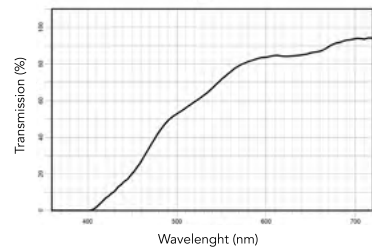

TRATTAMENTI FILTRANTI FOTOSELETTIVI

NEW SunBlocker 420
Codice: N420-28V00
Prezzo Netto: 55€
Categoria di trasmittanza: 1
Guida: diurna SI - notturna NO