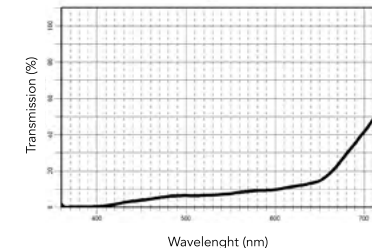

NUOVO
Polara 480
Codice: P48P-28V00
Prezzo Netto: 55€
Categoria di trasmittanza: 3
Guida: diurna NO - notturna NO