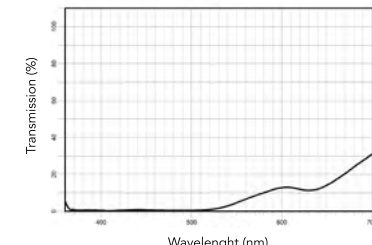

NEW SunBlocker Polara 530PG Sfumata
Codice: P4PG-28V00
Prezzo Netto: 55€
Categoria di trasmittanza: 4
Guida: diurna NO - notturna NO

TRATTAMENTI FILTRANTI FOTOSELETTIVI SPECIAL