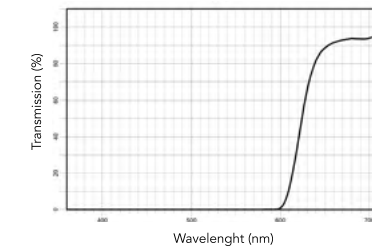

NEW SunBlocker Special 600
Codice: N60S-69V00
Prezzo Netto: 120€
Categoria di trasmittanza: 4
Guida: diurna NO - notturna NO