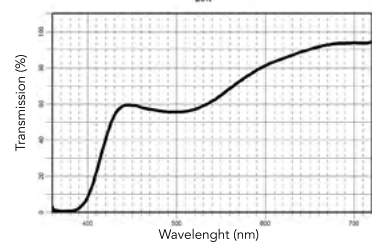

NUOVO
NEW SunBlocker ReNeeØ
Codice: RENØ-28V00
Prezzo Netto: 55€
Categoria di trasmittanza: 1
Guida: diurna SI - notturna NO