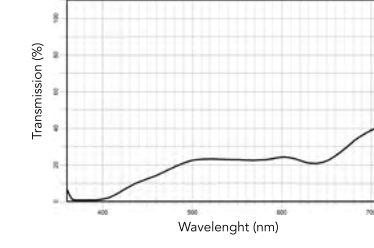

TRATTAMENTI FILTRANTI FOTOSELETTIVI E LENTI POLARIZZATE

**400 Polara Light**  
Codice: P04L-28V00  
Prezzo Netto: 55€  
Categoria di trasmittanza: 2  
Guida: diurna SI - notturna NO

**400 polara Dark**  
Codice: P40D-28V00  
Prezzo Netto: 55€  
Categoria di trasmittanza: 3  
Guida: diurna SI - notturna NO

**400 Polara Gradient**  
Codice: P40G-28V00  
Prezzo Netto: 55€  
Categoria di trasmittanza: 2  
Guida: diurna SI - notturna NO

**NEW SunBlocker Polara 420PG Sfumata**  
Codice: 42PG-28V00  
Prezzo Netto: 55€  
Categoria di trasmittanza: 2  
Guida: diurna SI - notturna NO