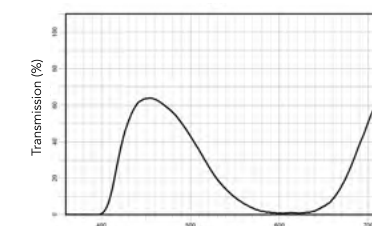

NEW SunBlocker Special Royal ES
Codice: SBBS-69V00
Prezzo Netto: 120€
Categoria di trasmittanza: 3
Guida: diurna NO - notturna NO