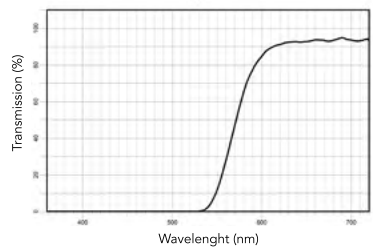

NEW SunBlocker 550
Codice: N550-28V00
Prezzo Netto: 55€
Categoria di trasmittanza: 2
Guida: diurna NO - notturna NO