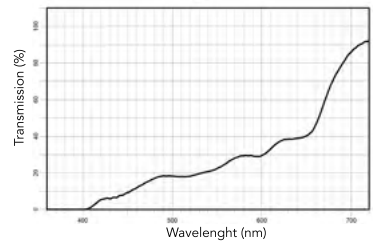

NEW SunBlocker 480
Codice: N480-28V00
Prezzo Netto: 55€
Categoria di trasmittanza: 2
Guida: diurna SI - notturna NO