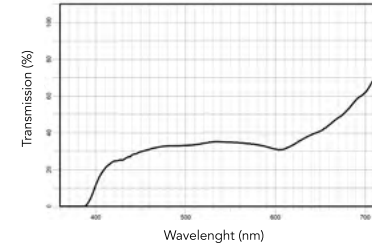

TRATTAMENTI FILTRANTI FOTOSELETTIVI E LENTI POLARIZZATE

**400 Polara Light**  
Codice: P04L-28V00  
Prezzo Netto: 55€  
Categoria di trasmittanza: 2  
Guida: diurna SI - notturna NO

**400 polara Dark**  
Codice: P40D-28V00  
Prezzo Netto: 55€  
Categoria di trasmittanza: 3  
Guida: diurna SI - notturna NO