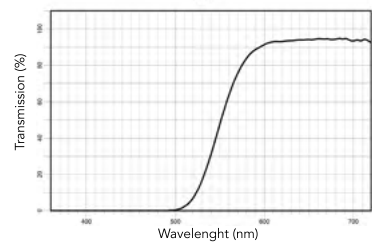

NEW SunBlocker 500
Codice: N500-28V00
Prezzo Netto: 55€
Categoria di trasmittanza: 1
Guida: diurna SI - notturna NO